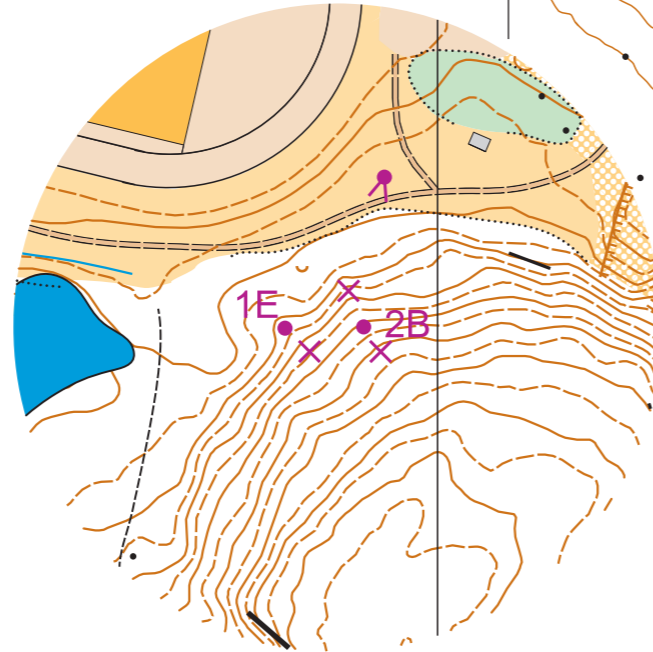

SPRINTTISUUNNISTUSKARTTA
PUHKIO
KAUSTINEN
1:3500 / 2,5 m

SM-Tarkkuussuunnistus
30.-31.8. 2014

Ratkaisukartta
PreO

- | | |
|-------|-------|
| 1. A | 15. A |
| 2. A | 16. Z |
| 3. B | 17. E |
| 4. Z | 18. C |
| 5. Z | 19. B |
| 6. Z | 20. D |
| 7. D | 21. B |
| 8. A | 22. D |
| 9. B | 23. B |
| 10. Z | 24. Z |
| 11. B | 25. A |
| 12. Z | 26. Z |
| 13. Z | 27. A |
| 14. B | |

Maksimi aika 133 min 2 h 13 min
Paralympia 153 min 2 h 33 min

Aikarastiasema 1

Aikarastiasema 2

SPRINTTISUUNNISTUSKARTTA 140619
POHJA-AINEISTO:
Suunnistuskartta 130620
Laserkeilaus MML 2014
KARTOITUS:
Eero Kattilakoski 2013-14
Marko Määttä 2014
PIIRUSTUS:
Eero Kattilakoski
TULOSTUS:
Kaustisen Pohjan-Veikot