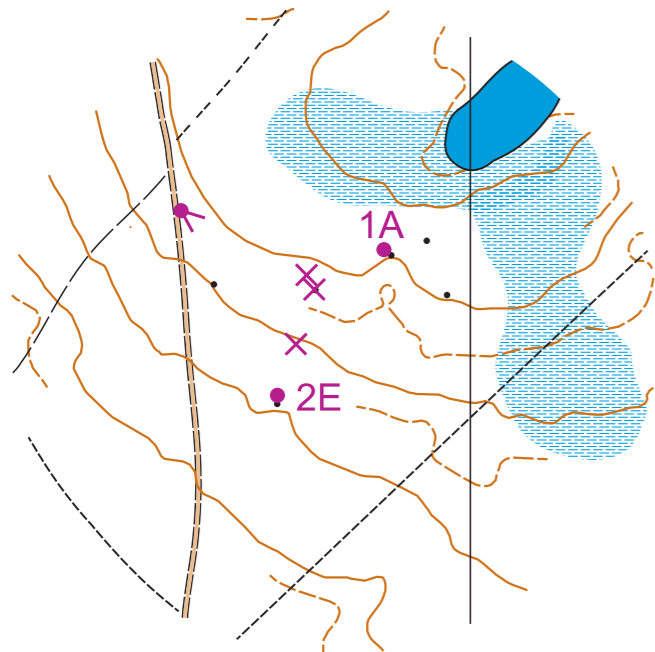

SPRINTTISUUNNISTUSKARTTA
PUHKIO
KAUSTINEN
1:3500 / 2,5 m

SM-Tarkkuussuunnistus
30.-31.8. 2014

Ratkaisukartta
PreO

- | | |
|-------|-------|
| 1. A | 15. A |
| 2. A | 16. Z |
| 3. B | 17. E |
| 4. Z | 18. C |
| 5. Z | 19. B |
| 6. Z | 20. D |
| 7. D | 21. B |
| 8. A | 22. D |
| 9. B | 23. B |
| 10. Z | 24. Z |
| 11. B | 25. A |
| 12. Z | 26. Z |
| 13. Z | 27. A |
| 14. B | |

Maksimi aika 133 min 2 h 13 min
Paralympia 153 min 2 h 33 min

Aikarastiasema 1

Aikarastiasema 2

SPRINTTISUUNNISTUSKARTTA 140619
POHJA-AINEISTO:
Suunnistuskartta 130620
Laserkeilaus MML 2014
KARTOITUS:
Eero Kattilakoski 2013-14
Marko Määttä 2014
PIIRUSTUS:
Eero Kattilakoski
TULOSTUS:
Kaustisen Pohjan-Veikot